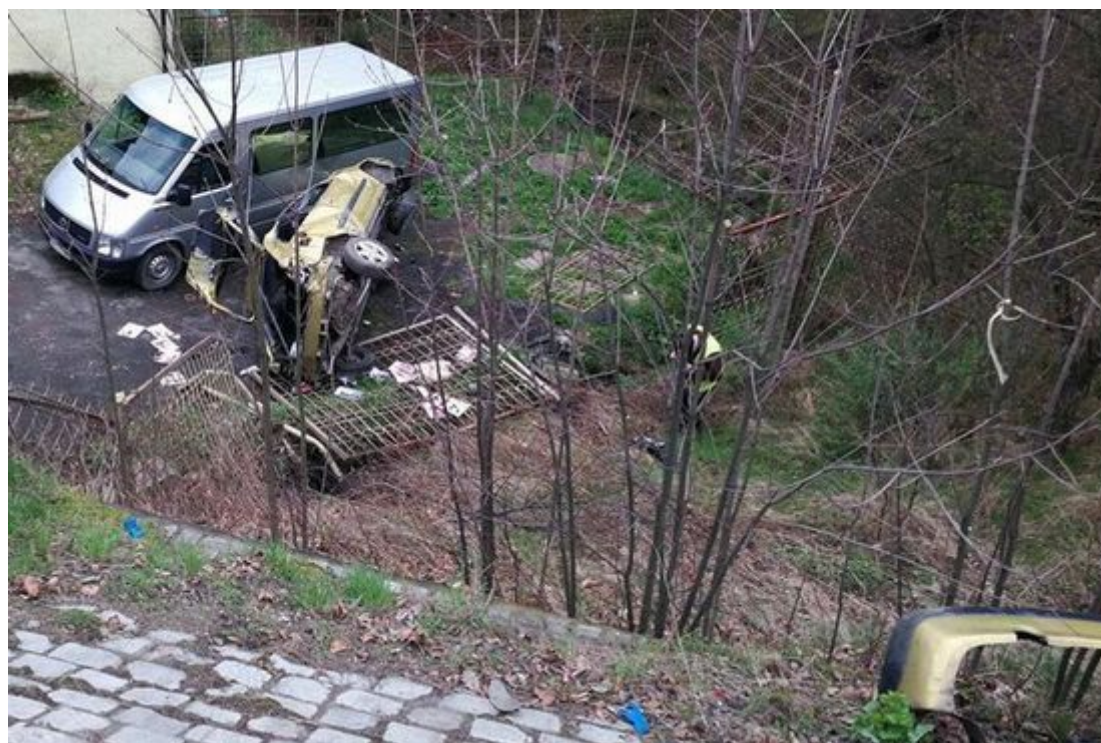

Auto spadło ze skarpy

Napisano dnia: 2017-04-17 00:12:30

Ostatnia aktualizacja dnia: 2017-08-20 18:35:18

DĘBOWINA (gm. Bardo). Prawdopodobnie niedostosowanie prędkości do warunków drogowych było przyczyną tego zdarzenia z 16 bm. Kierujący samochodem osobowym marki Citroen na wysokości d. zajazdu w Dębownie wpadł w poślizg i koziołkując spadł ze skarpy. Pojazd uderzył jeszcze w zaparkowanego busa.

Jak podaje OSP Bardo - kierowcę przewieziono do szpitala.

(bwb)

Foto OSP Bardo