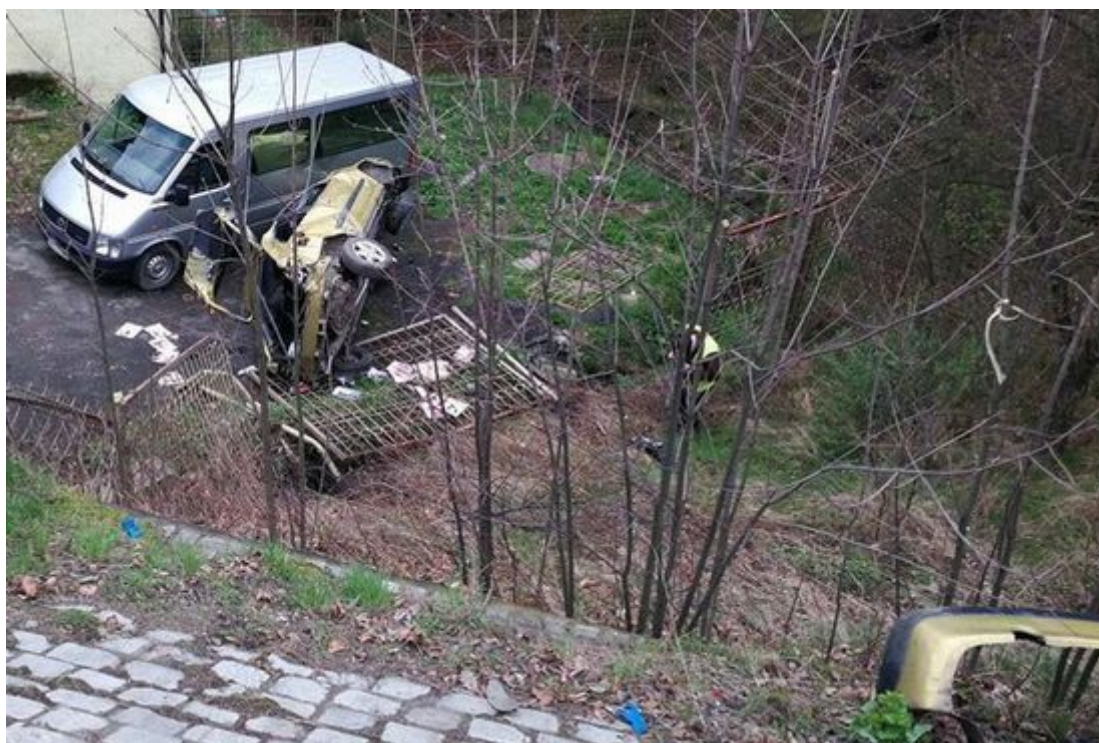

Auto spadło ze skarpy

Napisano dnia: 2017-04-17 00:12:30

Ostatnia aktualizacja dnia: 2017-10-10 09:49:53

DĘBOWINA (gm. Bardo). Prawdopodobnie niedostosowanie prędkości do warunków drogowych było przyczyną tego zdarzenia z 16 bm. Kierujący samochodem osobowym marki Citroen na wysokości d. zajazdu w Dębownie wpadł w poślizg i koziołkując spadł ze skarpy. Pojazd uderzył jeszcze w zaparkowanego busa.

Jak podaje OSP Bardo - kierowcę przewieziono do szpitala.

(bwb)

Foto OSP Bardo