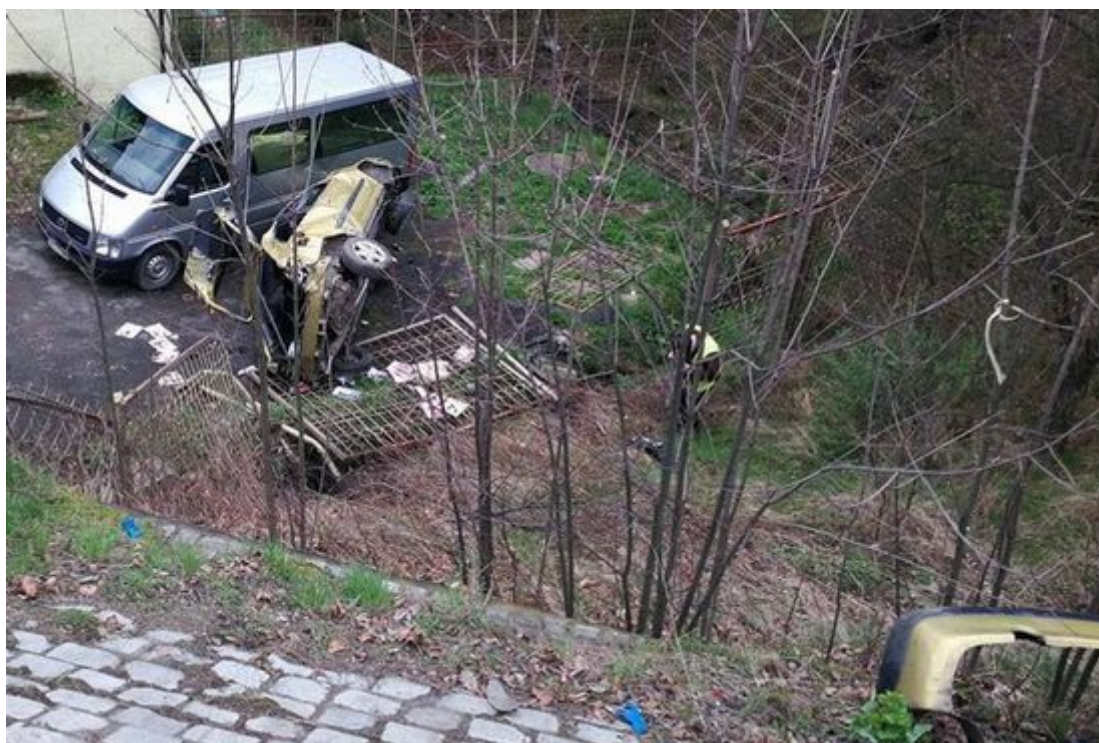

Auto spadło ze skarpy

Napisano dnia: 2017-04-17 00:12:30

Ostatnia aktualizacja dnia: 2017-04-17 09:34:37

DĘBOWINA (gm. Bardo). Prawdopodobnie niedostosowanie prędkości do warunków drogowych było przyczyną tego zdarzenia z 16 bm. Kierujący samochodem osobowym marki Citroen na wysokości d. zajazdu w Dębownie wpadł w poślizg i koziołkując spadł ze skarpy. Pojazd uderzył jeszcze w zaparkowanego busa.

Jak podaje OSP Bardo - kierowcę przewieziono do szpitala.

(bwb)

Foto OSP Bardo